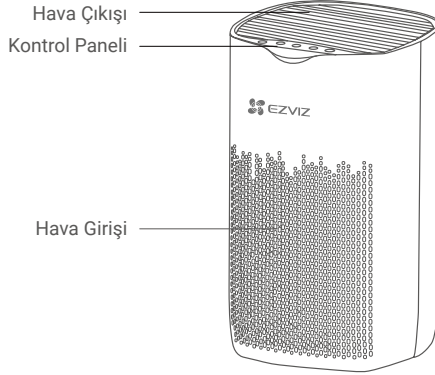

Genel Bakış

1. Kutu İçeriği

Hava Temizleyici (x1)

Hızlı Başlangıç Kılavuzu (x1)

Mevzuat Bilgisi (x1)

2. Temel Bilgiler

Filtre

Alt Kapak

Hava Kalite Göstergesi

Yeşil

Sarı

Kırmızı

İnce Partikül Madde (PM2.5) Göstergesi

Hava kalitesi	Renk göstergesi
İyi	Yeşil
Zayıf	Sarı
Kritik	Kırmızı

Kontrol Paneli

Simge	Açıklama
	Güç açık/kapalı